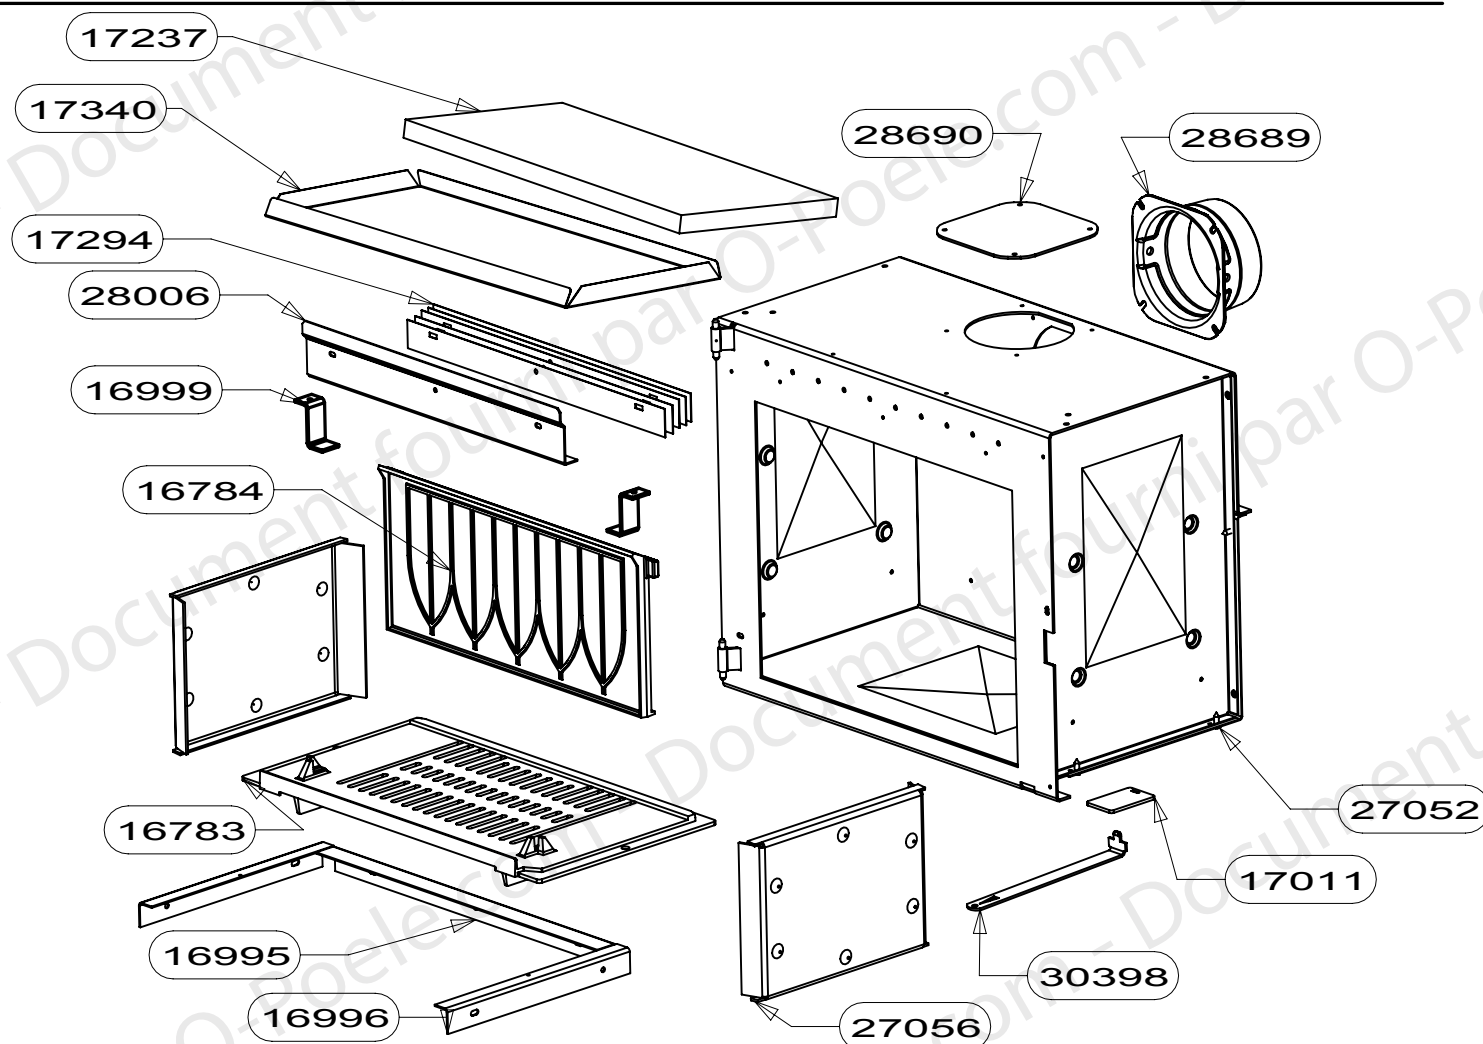

OSUPRA

POELE A BOIS
TOLOSA

ENSEMBLE HABILLAGE
EDITION 05/10

29892	EM PORTE CROISILLONS	1
29891	FIXATION EN Z	2
29890	EQUERRE	2
29622	FLANC	2
29621	TAMPON	1
29618	BAVETTE	1
29615	PIED	2
29614	DESSUS	1
29213	ARRIERE ALSACE	1
27060	EM CORPS DE CHAUFFE	1
25805	Butee de porte Albaran	1
20761	CHENET	1
17606	TRAVERSE DE SOCLE	2
17001	ECRAN DE SOL	1
09951	ENS.SOUDE CENDRIER	1
CODE ARTICLE	DESIGNATION	QTE

91070	ENS.DEFLECTEUR INOX+VERMICULITE	1
30398	TIRETTE AIR DE GRILLE	1
28690	TAMPON TOLE	1
28689	BUSE FONTE DIA.150/153	1
28006	DEFLECTEUR VITRE RENFORCE	1
27056	COTE INTERIEURE DE CORPS DE CHAUFFE	2
27052	ES CORPS DE CHAUFFE	1
17340	DOUBLAGE DEFLECTEUR DE FUMEE	1
17294	CALAGE DEFLECTEUR	5
17237	DEFLECTEUR DE FUMEE	1
17011	REGISTRE D'AIR	1
16999	PATTE D'ACCROCHAGE	2
16996	EQUERRE	2
16995	APPUI ARRIERE DE SOLE	1
16784	PLAQUE D'ATRE CONTEMPORAINE	1
16783	SOLE PB50	1
CODE ARTICLE	DESIGNATION	QTE

30318	PROTEGE JOINT	2
29894	POIGNEE E.M.	1
29623	PORTE CROISILLONS	1
22126	ECROU FREIN M5	1
17605	VIS CBE HC M5x25	1
17420	RONDELLE ELASTIQUE BOMBEE	1
17413	DOUILLE AXE DE PORTE	1
16992	FIXE JOINT LATERAL	2
16991	FIXE JOINT HORIZONTAL	1
16975	VITRE	1
16974	JOINT DE PORTE LG.500	1
16973	JOINT DE PORTE LG.415	2
16396	VIS AUTOTARAUDEUSE C HC	9
13015	LOGO SUPRA	1
04444	PLOT	1
04093	JOINT AUTOCOLLANT lg=305mm	2
04093	JOINT AUTOCOLLANT lg=505mm	1
CODE ARTICLE	DESIGNATION	QTE

OSUPRA

TURBO 2

KIT
EDITION 08/05

OSUPRA

TURBO 2

KIT
EDITION 08/05

24560	SACHET VISSERIE	1
24531 non vu	ENSEMBLE MONTE TURBO 2	/
24487	CABLE D'ALIMENTATION	1
24486	CAPOT DE CARTER	1
24485	PROTECTION DU MOTEUR	1
24484	COTE DROIT DU CARTER	1
24483	COTE GAUCHE DU CARTER	1
24482	CARTER DE TURBINE	1
17818	FIL TERRE	1g 400
16884	FIL BRUN	1g 240
16882	FIL ROUGE	1g 320
16324	THERMOSTAT DISQUE 40°	1
15413	VENTILATEUR TANGENTIEL	1
12530	INVERSEUR UNIPOLAIRE	1
11138	VIS A TOLE HEXAGONALE	3
09287	SERRE-CABLE	1
07321	COLLIER DE FIXATION	1
06212	BORNIER	1
02729	VIS A TOLE CBL POZI	13
REPERE	DESIGNATION	QTE