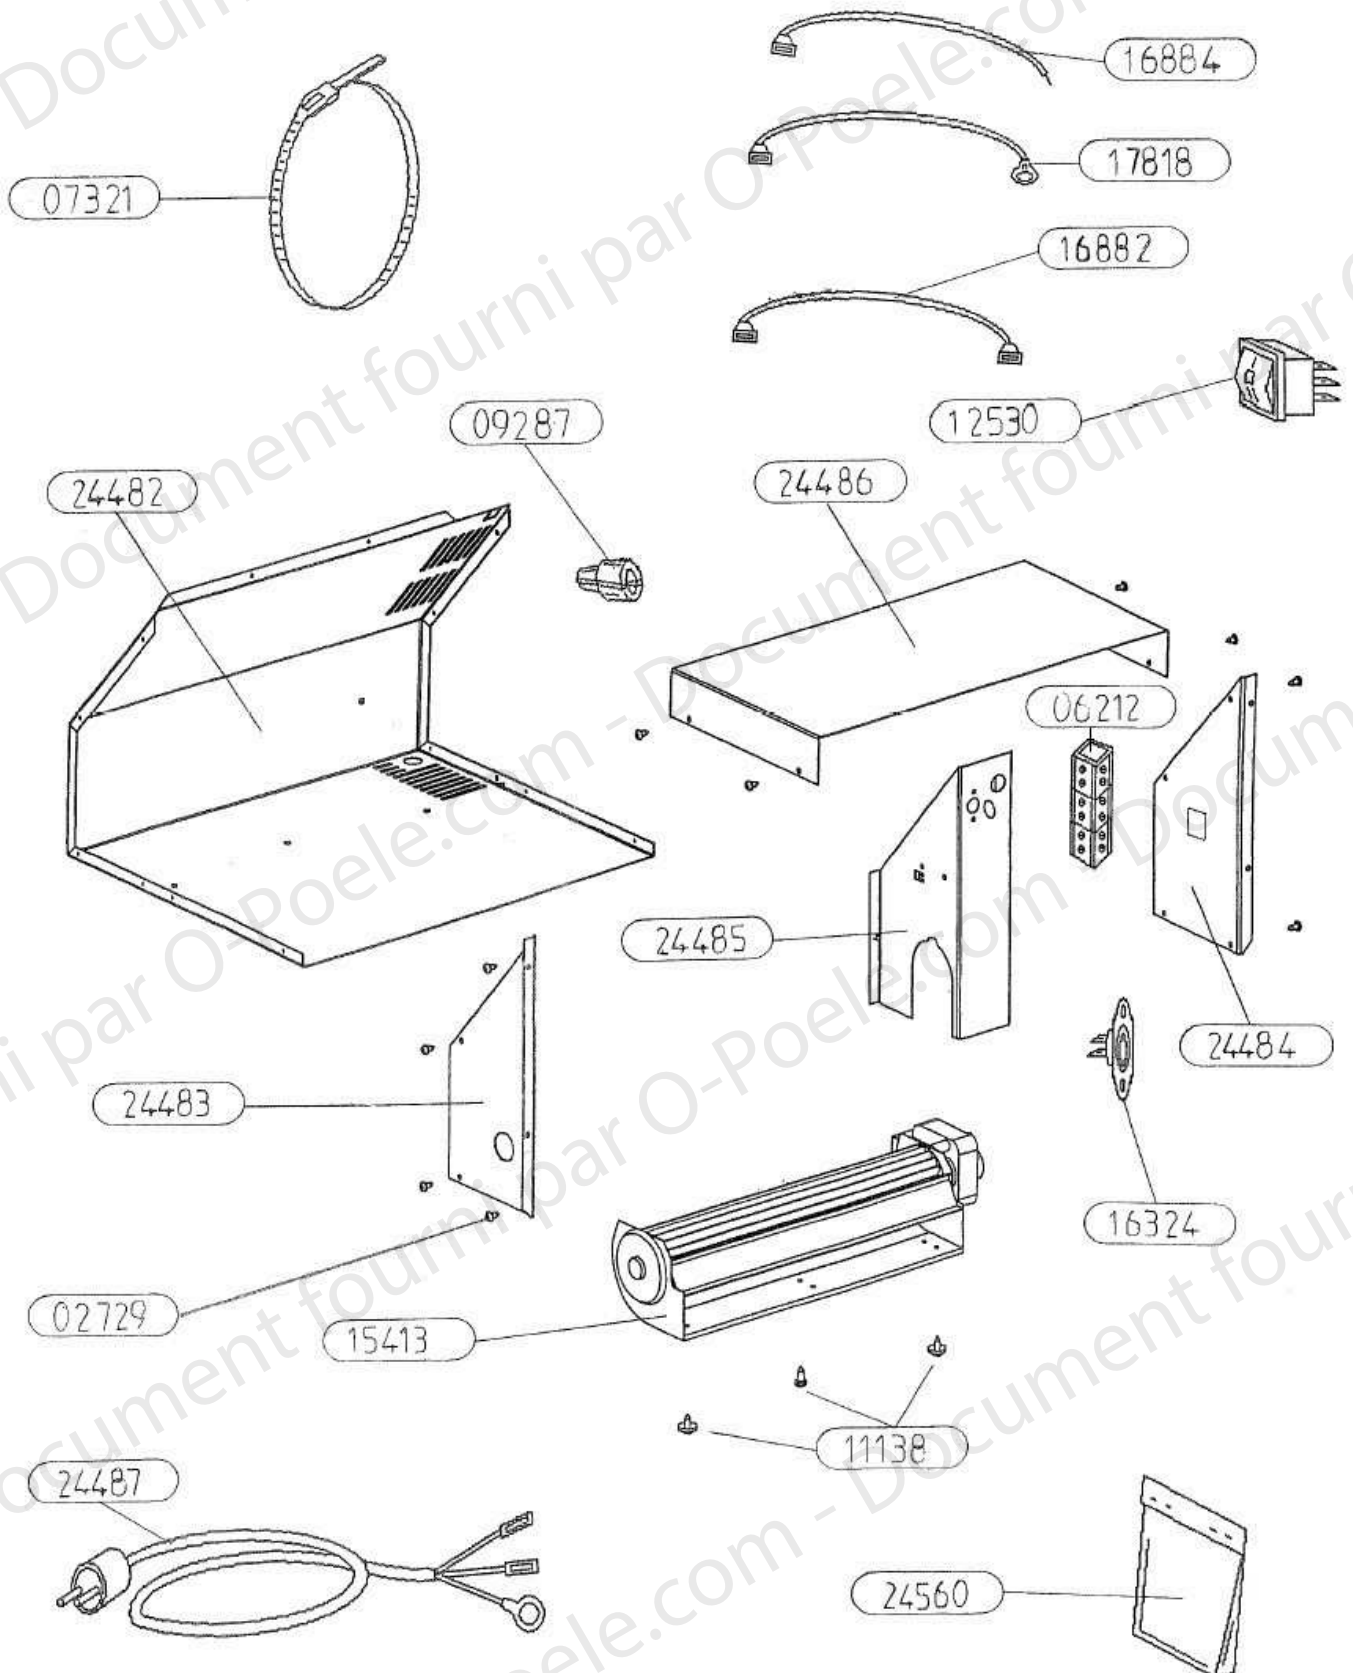

OSUPRA

POELE A BOIS
TOLOSA

ENSEMBLE HABILLAGE
EDITION 05/10

29892	EM PORTE CROISILLONS	1
29891	FIXATION EN Z	2
29890	EQUERRE	2
29622	FLANC	2
29621	TAMPON	1
29618	BAVETTE	1
29615	PIED	2
29614	DESSUS	1
29213	ARRIERE ALSACE	1
27060	EM CORPS DE CHAUFFE	1
25805	Butee de porte Albaran	1
20761	CHENET	1
17606	TRAVERSE DE SOCLE	2
17001	ECRAN DE SOL	1
09951	ENS.SOUDE CENDRIER	1
CODE ARTICLE	DESIGNATION	QTE

91070	ENS.DEFLECTEUR INOX+VERMICULITE	1
30398	TIRETTE AIR DE GRILLE	1
28690	TAMPON TOLE	1
28689	BUSE FONTE DIA.150/153	1
28006	DEFLECTEUR VITRE RENFORCE	1
27056	COTE INTERIEURE DE CORPS DE CHAUFFE	2
27052	ES CORPS DE CHAUFFE	1
17340	DOUBLAGE DEFLECTEUR DE FUMEE	1
17294	CALAGE DEFLECTEUR	5
17237	DEFLECTEUR DE FUMEE	1
17011	REGISTRE D'AIR	1
16999	PATTE D'ACCROCHAGE	2
16996	EQUERRE	2
16995	APPUI ARRIERE DE SOLE	1
16784	PLAQUE D'ATRE CONTEMPORAINE	1
16783	SOLE PB50	1
CODE ARTICLE	DESIGNATION	QTE

30318	PROTEGE JOINT	2
29894	POIGNEE E.M.	1
29623	PORTE CROISILLONS	1
22126	ECROU FREIN M5	1
17605	VIS CBE HC M5x25	1
17420	RONDELLE ELASTIQUE BOMBEE	1
17413	DOUILLE AXE DE PORTE	1
16992	FIXE JOINT LATERAL	2
16991	FIXE JOINT HORIZONTAL	1
16975	VITRE	1
16974	JOINT DE PORTE LG.500	1
16973	JOINT DE PORTE LG.415	2
16396	VIS AUTOTARAUDEUSE C HC	9
13015	LOGO SUPRA	1
04444	PLOT	1
04093	JOINT AUTOCOLLANT lg=305mm	2
04093	JOINT AUTOCOLLANT lg=505mm	1
CODE ARTICLE	DESIGNATION	QTE

OSUPRA

TURBO 2

KIT
EDITION 08/05

OSUPRA

TURBO 2

KIT
EDITION 08/05

24560	SACHET VISSERIE	1
24531 non vu	ENSEMBLE MONTE TURBO 2	/
24487	CABLE D'ALIMENTATION	1
24486	CAPOT DE CARTER	1
24485	PROTECTION DU MOTEUR	1
24484	COTE DROIT DU CARTER	1
24483	COTE GAUCHE DU CARTER	1
24482	CARTER DE TURBINE	1
17818	FIL TERRE	1g 400
16884	FIL BRUN	1g 240
16882	FIL ROUGE	1g 320
16324	THERMOSTAT DISQUE 40°	1
15413	VENTILATEUR TANGENTIEL	1
12530	INVERSEUR UNIPOLAIRE	1
11138	VIS A TOLE HEXAGONALE	3
09287	SERRE-CABLE	1
07321	COLLIER DE FIXATION	1
06212	BORNIER	1
02729	VIS A TOLE CBL POZI	13
REPERE	DESIGNATION	QTE