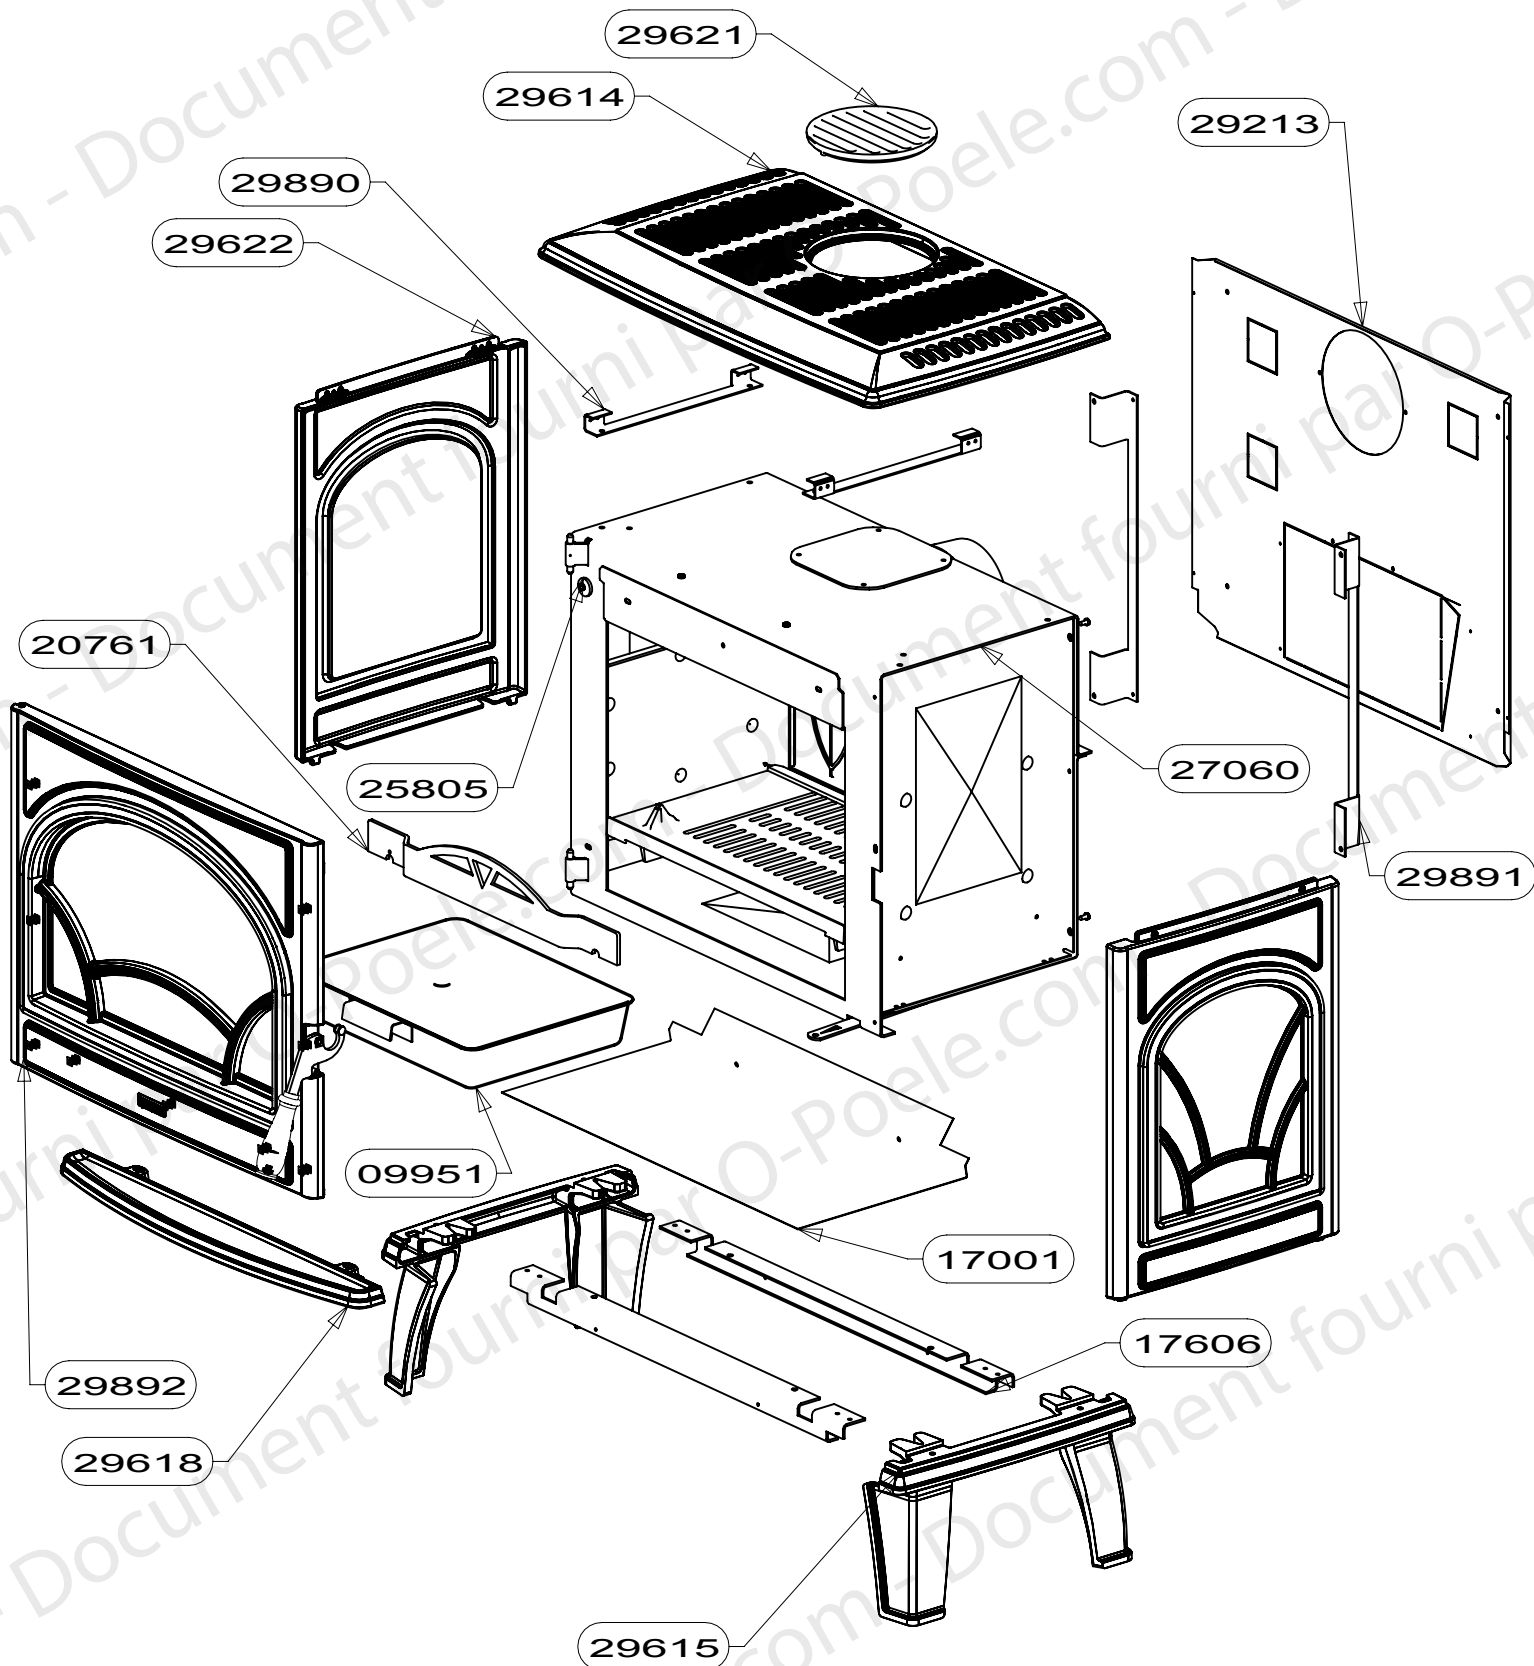

OSUPRA

POELE A BOIS
TOLOSA

ENSEMBLE HABILLAGE
EDITION 05/10

29892	EM PORTE CROISILLONS	1
29891	FIXATION EN Z	2
29890	EQUERRE	2
29622	FLANC	2
29621	TAMPON	1
29618	BAVETTE	1
29615	PIED	2
29614	DESSUS	1
29213	ARRIERE ALSACE	1
27060	EM CORPS DE CHAUFFE	1
25805	Butee de porte Albaran	1
20761	CHENET	1
17606	TRAVERSE DE SOCLE	2
17001	ECRAN DE SOL	1
09951	ENS.SOUDE CENDRIER	1
CODE ARTICLE	DESIGNATION	QTE

91070	ENS.DEFLECTEUR INOX+VERMICULITE	1
30398	TIRETTE AIR DE GRILLE	1
28690	TAMPON TOLE	1
28689	BUSE FONTE DIA.150/153	1
28006	DEFLECTEUR VITRE RENFORCE	1
27056	COTE INTERIEURE DE CORPS DE CHAUFFE	2
27052	ES CORPS DE CHAUFFE	1
17340	DOUBLAGE DEFLECTEUR DE FUMEE	1
17294	CALAGE DEFLECTEUR	5
17237	DEFLECTEUR DE FUMEE	1
17011	REGISTRE D'AIR	1
16999	PATTE D'ACCROCHAGE	2
16996	EQUERRE	2
16995	APPUI ARRIERE DE SOLE	1
16784	PLAQUE D'ATRE CONTEMPORAINE	1
16783	SOLE PB50	1
CODE ARTICLE	DESIGNATION	QTE

30318	PROTEGE JOINT	2
29894	POIGNEE E.M.	1
29623	PORTE CROISILLONS	1
22126	ECROU FREIN M5	1
17605	VIS CBE HC M5x25	1
17420	RONDELLE ELASTIQUE BOMBEE	1
17413	DOUILLE AXE DE PORTE	1
16992	FIXE JOINT LATERAL	2
16991	FIXE JOINT HORIZONTAL	1
16975	VITRE	1
16974	JOINT DE PORTE LG.500	1
16973	JOINT DE PORTE LG.415	2
16396	VIS AUTOTARAUDEUSE C HC	9
13015	LOGO SUPRA	1
04444	PLOT	1
04093	JOINT AUTOCOLLANT lg=305mm	2
04093	JOINT AUTOCOLLANT lg=505mm	1
CODE ARTICLE	DESIGNATION	QTE

OSUPRA

TURBO 2

KIT
EDITION 08/05

OSUPRA

TURBO 2

KIT
EDITION 08/05

24560	SACHET VISSERIE	1
24531 non vu	ENSEMBLE MONTE TURBO 2	/
24487	CABLE D'ALIMENTATION	1
24486	CAPOT DE CARTER	1
24485	PROTECTION DU MOTEUR	1
24484	COTE DROIT DU CARTER	1
24483	COTE GAUCHE DU CARTER	1
24482	CARTER DE TURBINE	1
17818	FIL TERRE	1g 400
16884	FIL BRUN	1g 240
16882	FIL ROUGE	1g 320
16324	THERMOSTAT DISQUE 40°	1
15413	VENTILATEUR TANGENTIEL	1
12530	INVERSEUR UNIPOLAIRE	1
11138	VIS A TOLE HEXAGONALE	3
09287	SERRE-CABLE	1
07321	COLLIER DE FIXATION	1
06212	BORNIER	1
02729	VIS A TOLE CBL POZI	13
REPERE	DESIGNATION	QTE