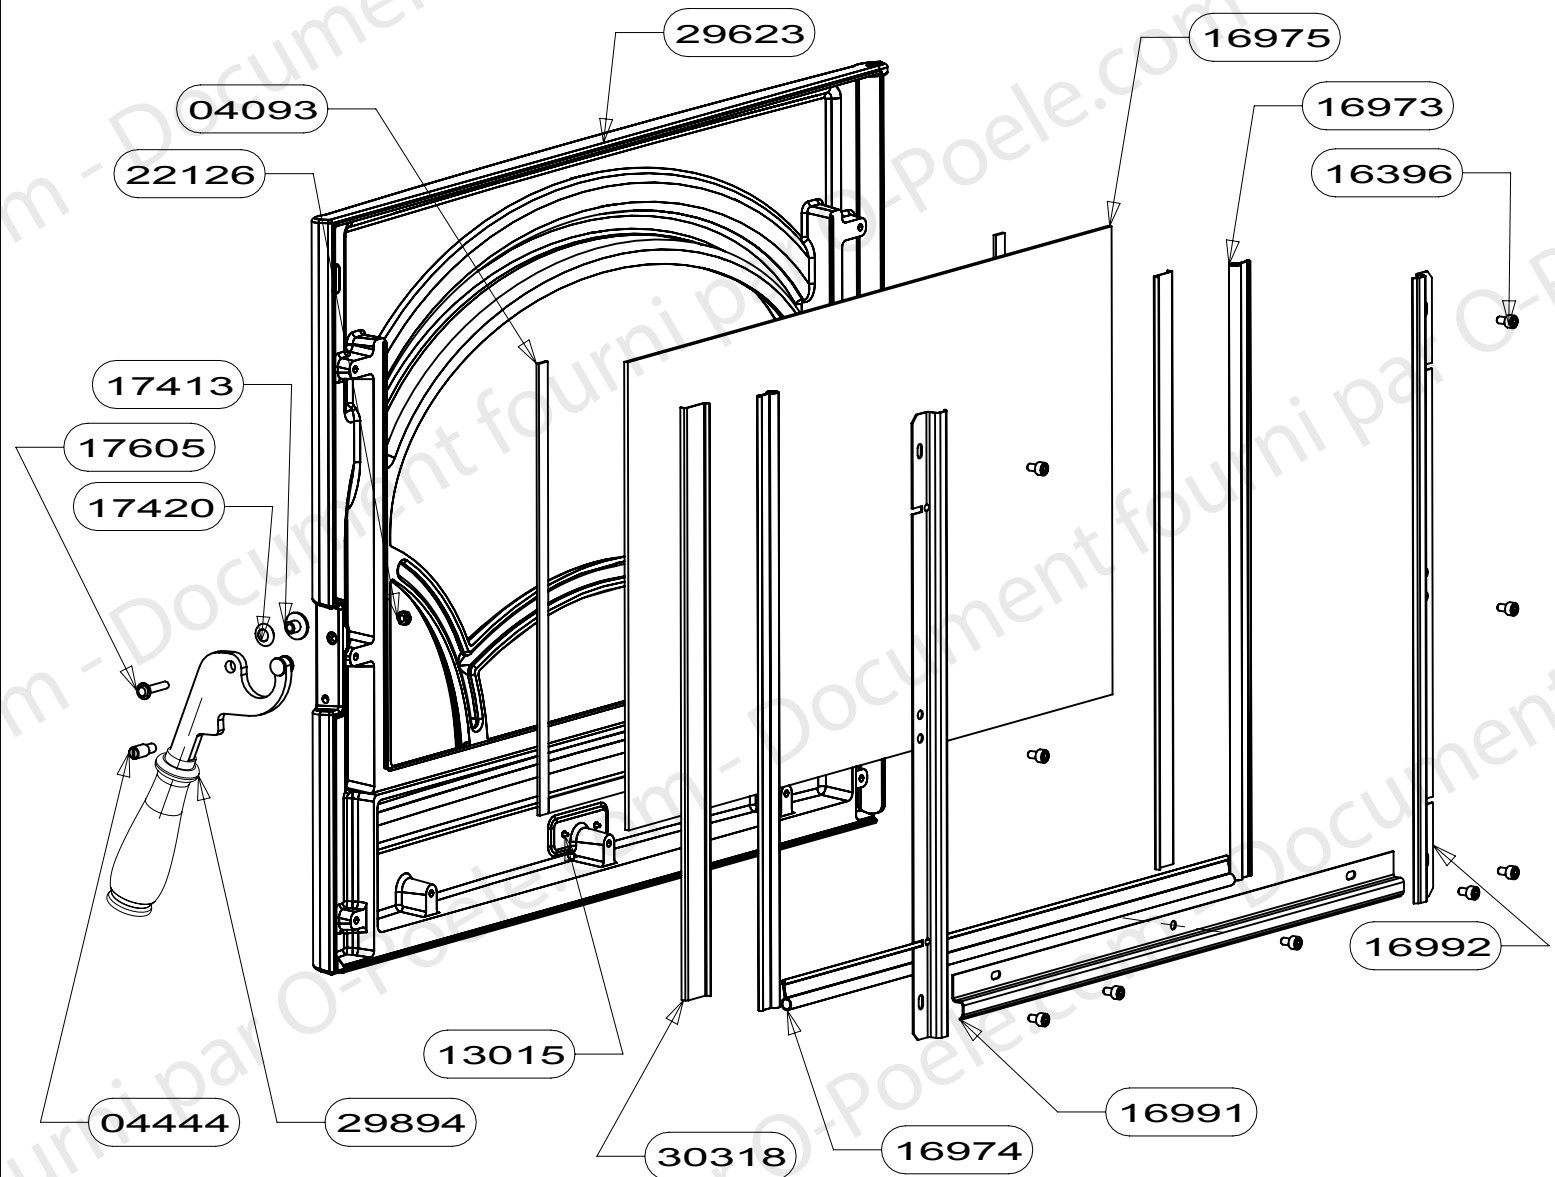

OSUPRA

POELE A BOIS
TOLOSA

ENSEMBLE HABILLAGE
EDITION 05/10

29892	EM PORTE CROISILLONS	1
29891	FIXATION EN Z	2
29890	EQUERRE	2
29622	FLANC	2
29621	TAMPON	1
29618	BAVETTE	1
29615	PIED	2
29614	DESSUS	1
29213	ARRIERE ALSACE	1
27060	EM CORPS DE CHAUFFE	1
25805	Butee de porte Albaran	1
20761	CHENET	1
17606	TRAVERSE DE SOCLE	2
17001	ECRAN DE SOL	1
09951	ENS.SOUDE CENDRIER	1
CODE ARTICLE	DESIGNATION	QTE

91070	ENS.DEFLECTEUR INOX+VERMICULITE	1
30398	TIRETTE AIR DE GRILLE	1
28690	TAMPON TOLE	1
28689	BUSE FONTE DIA.150/153	1
28006	DEFLECTEUR VITRE RENFORCE	1
27056	COTE INTERIEURE DE CORPS DE CHAUFFE	2
27052	ES CORPS DE CHAUFFE	1
17340	DOUBLAGE DEFLECTEUR DE FUMEE	1
17294	CALAGE DEFLECTEUR	5
17237	DEFLECTEUR DE FUMEE	1
17011	REGISTRE D'AIR	1
16999	PATTE D'ACCROCHAGE	2
16996	EQUERRE	2
16995	APPUI ARRIERE DE SOLE	1
16784	PLAQUE D'ATRE CONTEMPORAINE	1
16783	SOLE PB50	1
CODE ARTICLE	DESIGNATION	QTE

30318	PROTEGE JOINT	2
29894	POIGNEE E.M.	1
29623	PORTE CROISILLONS	1
22126	ECROU FREIN M5	1
17605	VIS CBE HC M5x25	1
17420	RONDELLE ELASTIQUE BOMBEE	1
17413	DOUILLE AXE DE PORTE	1
16992	FIXE JOINT LATERAL	2
16991	FIXE JOINT HORIZONTAL	1
16975	VITRE	1
16974	JOINT DE PORTE LG.500	1
16973	JOINT DE PORTE LG.415	2
16396	VIS AUTOTARAUDEUSE C HC	9
13015	LOGO SUPRA	1
04444	PLOT	1
04093	JOINT AUTOCOLLANT lg=305mm	2
04093	JOINT AUTOCOLLANT lg=505mm	1
CODE ARTICLE	DESIGNATION	QTE

OSUPRA

TURBO 2

KIT
EDITION 08/05

OSUPRA

TURBO 2

KIT
EDITION 08/05

24560	SACHET VISSERIE	1
24531 non vu	ENSEMBLE MONTE TURBO 2	/
24487	CABLE D'ALIMENTATION	1
24486	CAPOT DE CARTER	1
24485	PROTECTION DU MOTEUR	1
24484	COTE DROIT DU CARTER	1
24483	COTE GAUCHE DU CARTER	1
24482	CARTER DE TURBINE	1
17818	FIL TERRE	1g 400
16884	FIL BRUN	1g 240
16882	FIL ROUGE	1g 320
16324	THERMOSTAT DISQUE 40°	1
15413	VENTILATEUR TANGENTIEL	1
12530	INVERSEUR UNIPOLAIRE	1
11138	VIS A TOLE HEXAGONALE	3
09287	SERRE-CABLE	1
07321	COLLIER DE FIXATION	1
06212	BORNIER	1
02729	VIS A TOLE CBL POZI	13
REPERE	DESIGNATION	QTE